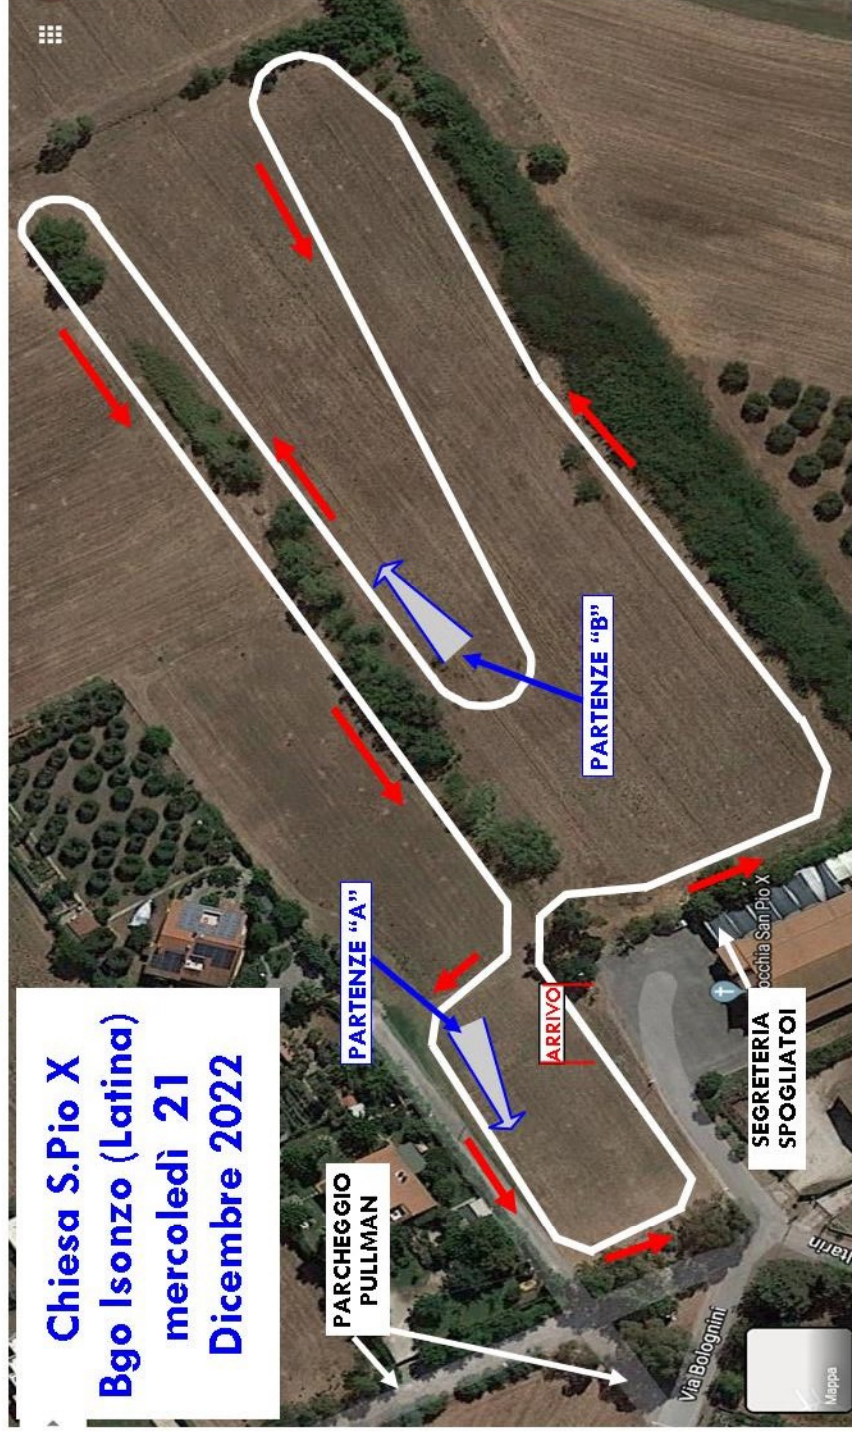

Campionati Sportivi Studenteschi 2022/2023 Finale provinciale corsa campestre

Programma Orario e distanze gara

ore 09,30	Ritrovo giurie e concorrenti Scuole Medie		
ore 10,15	RAGAZZE (2011/2012): Partenza "A" + 1 giro	mt.960	
ore 10,30	RAGAZZI (2011/2012): Partenza "A" + 1 giro	mt.960	
ore 10,45	CADETTE (2009/2010): Partenza "A" + 1 giro	mt.960	
ore 11,00	CADETTI (2009/2010): Partenza "B" + 1 giro	mt.1.400	
ore 10,30	Ritrovo giurie e concorrenti Scuole Superiori		
ore 11,15	ALLIEVI (2006/2009): Partenza "B" + 2 giri	mt.2.400	
ore 11,30	ALLIEVE (2006/2009): Partenza "A" - 2 giri	mt.1.900	
ore 11,45	JUNIORES F (2005/2004): Partenza "A" - 2 giri	mt.1.900	
ore 12,00	JUNIORES M (2005/2004): Partenza "A" - 3 giri	mt.2.750	